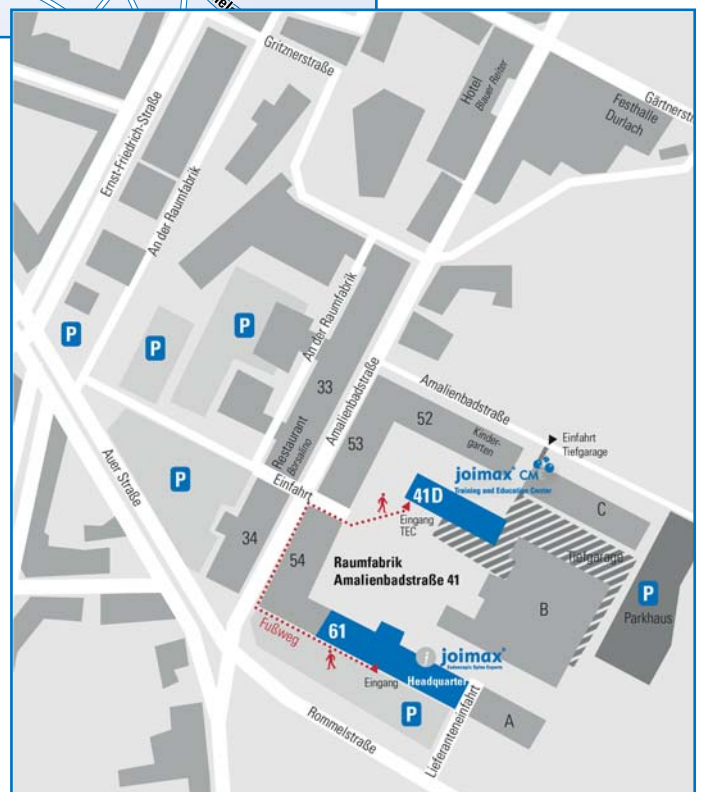

Ihr Weg zu joimax[®]

... mit dem Auto:

- Verlassen Sie die A5 an der Ausfahrt 44 Karlsruhe-Durlach in Richtung B10, KA-Durlach, Bretten.
- Folgen Sie dem Strassenverlauf (Durlacher Allee).
- An der ersten Ampel biegen Sie rechts in die Ernst-Friedrich-Straße ab und folgen dem Straßenverlauf
- Nach ca. 70 Metern fädeln Sie sich links Richtung Auer Straße (Aue) ein.
- An der nächsten Kreuzung biegen Sie links in die Auer Straße ab.
- Nun folgen Sie dem Straßenverlauf in die Rommelstraße.
- In der Rommelstraße biegen Sie in die erste Einfahrt links ein.
- Sie finden uns in der Raumfabrik 61.

... mit öffentlichen Verkehrsmitteln:

- Am Hauptbahnhof nehmen Sie die Straßenbahnlinie 2 (blau) in Richtung Wolfartsweier.
- An der Haltestelle „Killisfeldstrasse“ steigen Sie aus und gehen in Fahrtrichtung links in die Auer Straße.
- Nun folgen Sie dem Straßenverlauf ca. 350 Meter in die Rommelstraße.
- In der Rommelstraße biegen Sie in die erste Einfahrt links ein.
- Sie finden uns in der Raumfabrik 61.

... Flughäfen in der Nähe:

- Vom internationalen Flughafen Frankfurt/Main benötigen Sie mit dem Auto 75 Minuten bis zum Büro der joimax[®] GmbH. Die Fahrt mit dem ICE vom Fernbahnhof Flughafen bis zum Karlsruher Hauptbahnhof dauert 60 Minuten.
- Der Flughafen Stuttgart ist mit dem Auto 60 Minuten entfernt.
- Vom Flughafen Straßburg/Frankreich erreichen Sie uns mit dem Auto in 75 Minuten.
- In 30 Minuten gelangen Sie mit dem Auto vom Regionalflughafen Karlsruhe/Baden-Baden (Baden-Airpark) zu joimax[®].