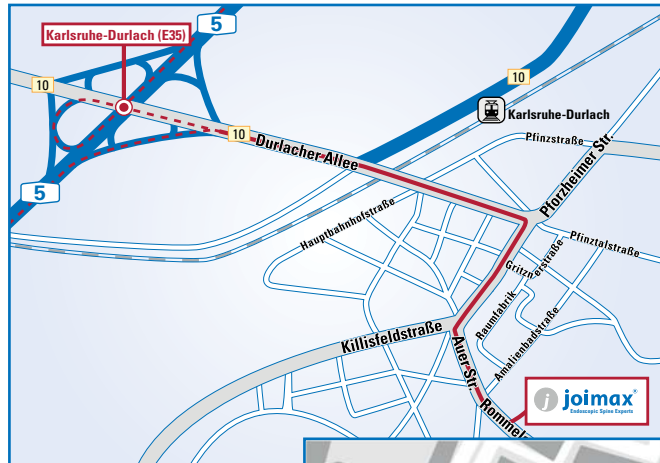

Ihr Weg zu joimax[®]

... mit dem Auto:

- Verlassen Sie die A5 an der Ausfahrt 44 Karlsruhe-Durlach in Richtung B10, KA-Durlach, Bretten.
- Folgen Sie dem Strassenverlauf (Durlacher Allee).
- An der ersten Ampel biegen Sie rechts in die Ernst-Friedrich-Straße ab und folgen dem Straßenverlauf
- Nach ca. 70 Metern fädeln Sie sich links Richtung Auer Straße (Aue) ein.
- An der nächsten Kreuzung biegen Sie links in die Auer Straße ab.
- Nun folgen Sie dem Straßenverlauf in die Rommelstraße.
- In der Rommelstraße biegen Sie in die erste Einfahrt links ein.
- Sie finden uns in der Raumfabrik 61.

... mit öffentlichen Verkehrsmitteln:

- Am Hauptbahnhof nehmen Sie die Straßenbahnlinie 2 (blau) in Richtung Wolfartsweier.
- An der Haltestelle „Killisfeldstrasse“ steigen Sie aus und gehen in Fahrtrichtung links in die Auer Straße.
- Nun folgen Sie dem Straßenverlauf ca. 350 Meter in die Rommelstraße.
- In der Rommelstraße biegen Sie in die erste Einfahrt links ein.
- Sie finden uns in der Raumfabrik 61.

... Flughäfen in der Nähe:

- Vom internationalen Flughafen Frankfurt/Main benötigen Sie mit dem Auto 75 Minuten bis zum Büro der joimax[®] GmbH. Die Fahrt mit dem ICE vom Fernbahnhof Flughafen bis zum Karlsruher Hauptbahnhof dauert 60 Minuten.
- Der Flughafen Stuttgart ist mit dem Auto 60 Minuten entfernt.
- Vom Flughafen Straßburg/Frankreich erreichen Sie uns mit dem Auto in 75 Minuten.
- In 30 Minuten gelangen Sie mit dem Auto vom Regionalflughafen Karlsruhe/Baden-Baden (Baden-Airpark) zu joimax[®].